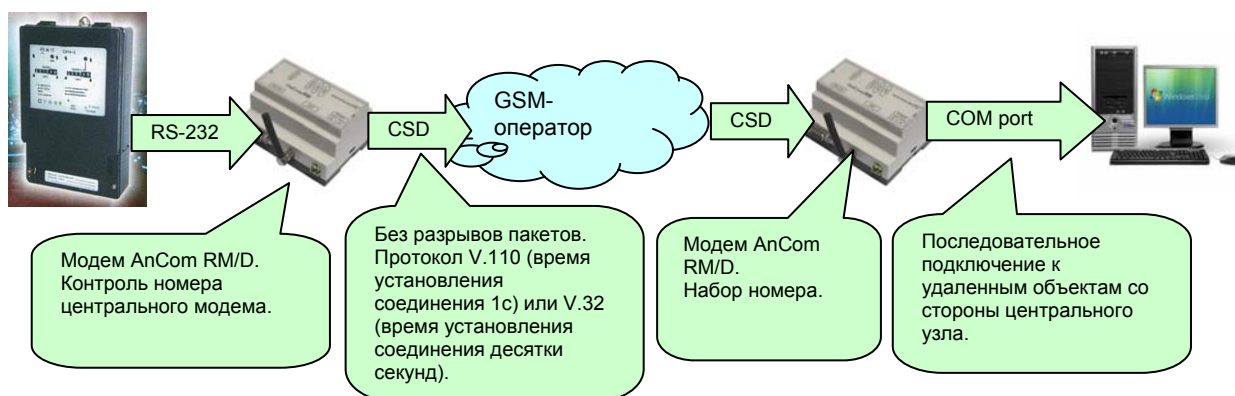

АСКУЭ

Разработчик системы – Системные интеграторы АСКУЭ.

Разработчик модемов – ООО «Аналитик-ТС».

В существующих системах АСКУЭ проводится замена проводных модемов на беспроводные [AnCom RM/D](#), без изменения программного обеспечения и архитектуры системы.

При использовании модемов AnCom RM/D интервал времени с момента набора номера до момента передачи данных не превышает 3-х секунд, что позволяет сократить общее время опроса удаленных объектов.